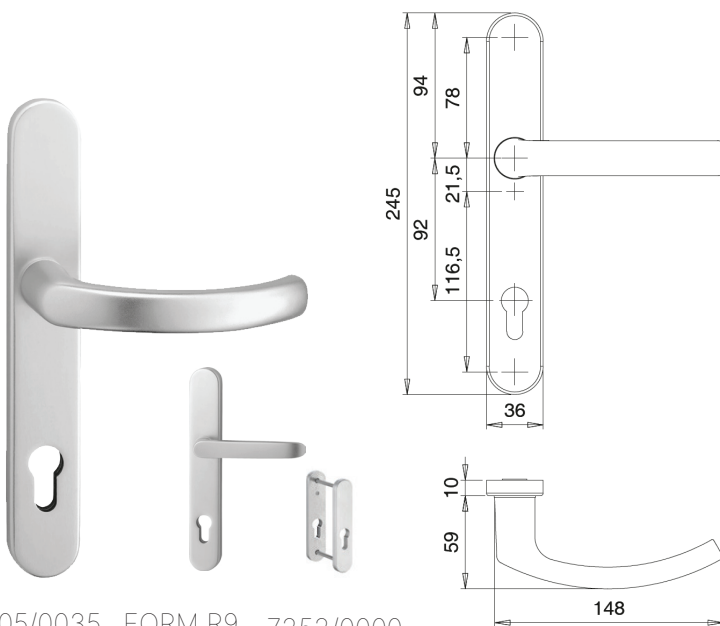

Le talent de styliser son espace de vie dans les moindres détails.

SERIE KRONOS 1200 | 216 mm (AB)

1205/0035 FORM R9 7252/0000

Poignée battante - barre

SERIE KRONOS 2000 | 216 mm (AB)

2005/0035 FORM R9 7252/0000

Couleurs disponible:
pour les series 1200 et 2000

POIGNÉES DE COULISSANTES

Le talent de styliser son espace de vie dans les moindres détails.

Rotoline 160 mm Oscillo-Coulissante

Toulon HST 85 mm

211598

R01.1 Argent

Roto Inline 160 mm Multi-Slide 80 mm

211598

R07.2 Blanc

211598

R01.5 Argent

211598

R07.2 Blanc

211598

R01.5 Argent

Roto Inline pop-up encastré

211598

R07.2 Blanc

211598

R01.5 Argent