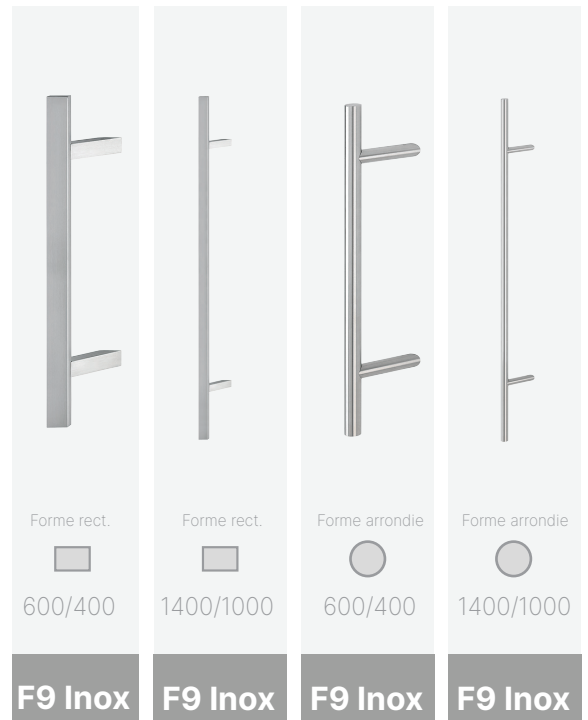

POIGNÉES DE FENÊTRES

Le talent de styler son espace de vie dans les moindres détails.

New York Secustik®

Toulon Secustik®

Atalanta Secustik®

Amsterdam Secustik®

New York Sécurité

POIGNÉES DE PORTE D'ENTRÉE

Le talent de styliser son espace de vie dans les moindres détails.

SERIE KRONOS 1200 | 216 mm (AB)

1205/0035 FORM R9 7252/0000

Poignée battante - barre

SERIE KRONOS 2000 | 216 mm (AB)

2005/0035 FORM R9 7252/0000

Couleurs disponible:
pour les series 1200 et 2000

POIGNÉES DE COULISSANTES

Le talent de styliser son espace de vie dans les moindres détails.

Rotoline 160 mm Oscillo-Coulissante

Toulon HST 85 mm

211598

R01.1 Argent

R01.5 Argent

Roto Inline pop-up encastré

211598

R07.2 Blanc

211598

R01.5 Argent