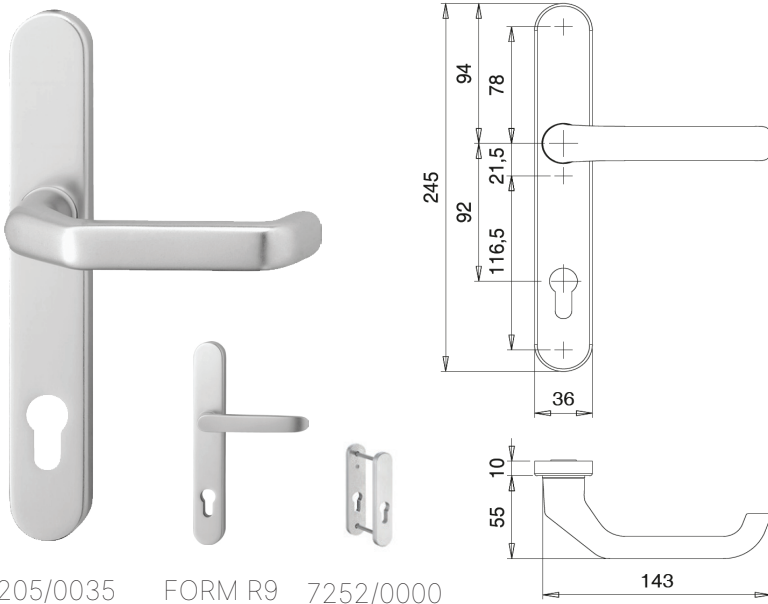

Le talent de styliser son espace de vie dans les moindres détails.

SERIE KRONOS 1200 | 216 mm (AB)

1205/0035 FORM R9 7252/0000

Poignée battante - barre

SERIE KRONOS 2000 | 216 mm (AB)

2005/0035 FORM R9 7252/0000

Couleurs disponible:
pour les series 1200 et 2000

POIGNÉES DE COULISSANTES

Le talent de styliser son espace de vie dans les moindres détails.

Rotoline 160 mm Oscillo-Coulissante

Toulon HST 85 mm

211598

R01.1 Argent

Roto Inline 160 mm Multi-Slide 80 mm

211598

R07.2 Blanc

211598

R01.5 Argent

211598

R07.2 Blanc

211598

R01.5 Argent

Roto Inline pop-up encastré

211598

R07.2 Blanc

211598

R01.5 Argent