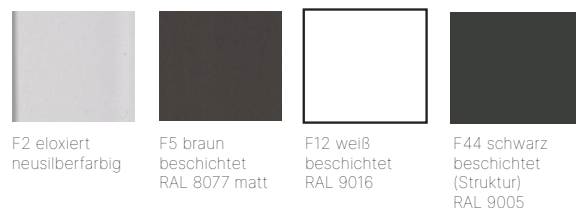

Le talent de styliser son espace de vie dans les moindres détails.

SERIE KRONOS 1200 | 216 mm (AB)

1205/0035 FORM R9 7252/0000

Poignée battante - barre

SERIE KRONOS 2000 | 216 mm (AB)

2005/0035 FORM R9 7252/0000

Couleurs disponible:
pour les series 1200 et 2000

POIGNÉES DE COULISSANTES

Le talent de styliser son espace de vie dans les moindres détails.

Rotoline 160 mm Oscillo-Coulissante

Toulon HST 85 mm

211598

R01.1 Argent