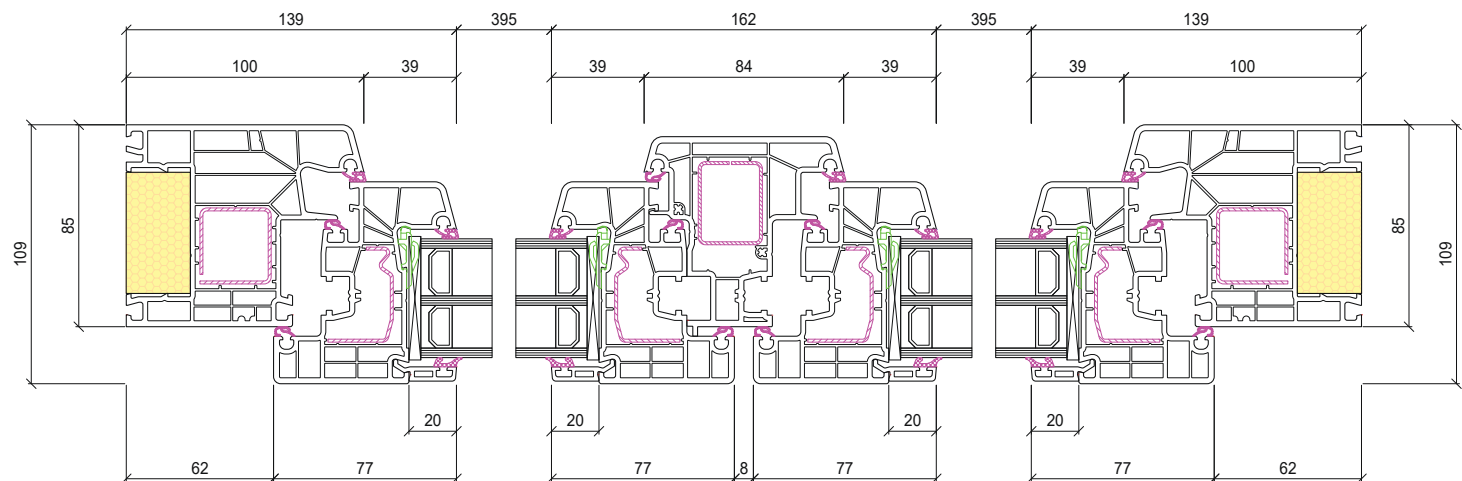

\*Large choix de coloris

Coupe Ideal 8000 avec les profiles 180x05 + 180x20

Coupe Ideal 8000 avec les profiles 180x04 + 180x20