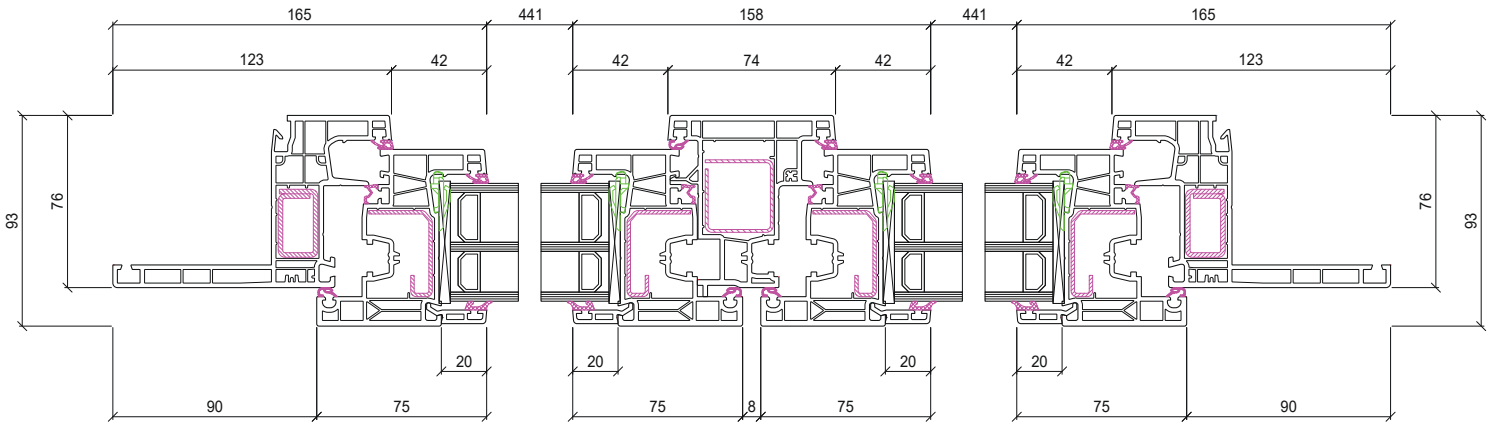

JOINTS **3**    LARGEUR **76**  
mm

\*Large choix de coloris

Coupe Ideal Neo MD avec les profiles 160x05 + 160x20

Coupe Ideal Neo MD avec les profiles 160x09 + 160x20