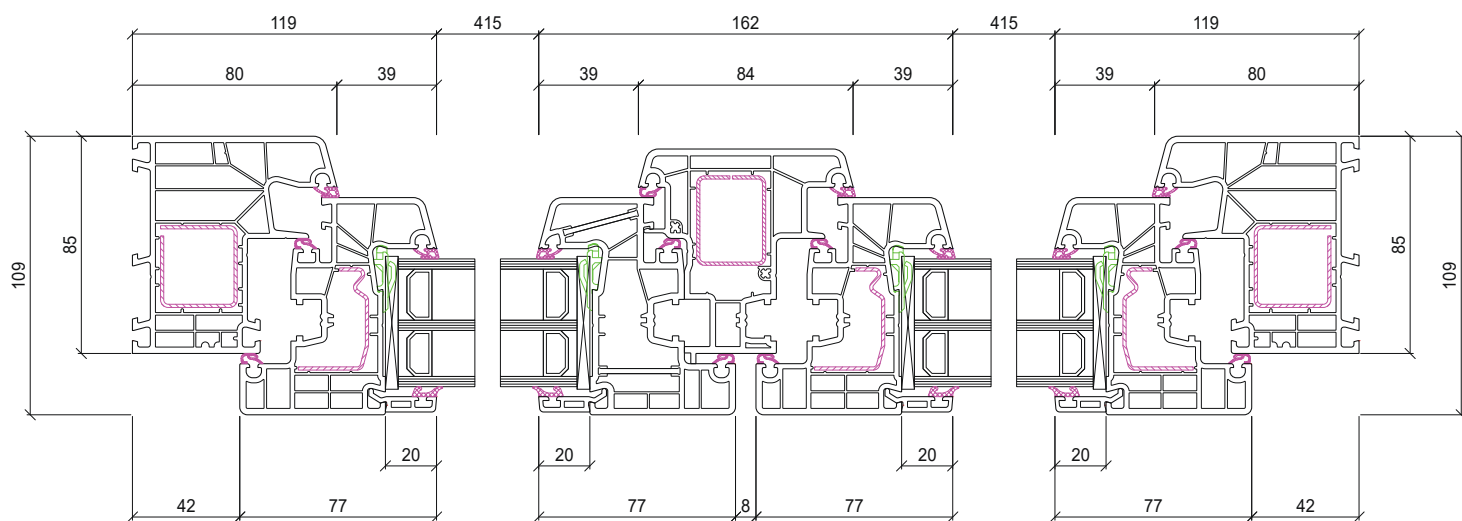

JOINTS **3**    LARGEUR **76**  
mm

\*Large choix de coloris

Coupe Ideal Neo MD avec les profiles 160x05 + 160x20

Coupe Ideal Neo MD avec les profiles 160x09 + 160x20

## Descriptif technique

nombre de chambres (dormant/ouvrant)	6
profondeur (dormant/ouvrant)	85
hauteur (dormant + ouvrant )	119/139
dormant Réno/Monobloc	non
joint à frappe	3
poignée centrée	non
triple vitrage	oui
isolation thermique avec triple vitrage	0.74 W/(m <sup>2</sup> K)
isolation thermique avec double vitrage	1.1 W/(m <sup>2</sup> K)

\*Large choix de coloris

Coupe Ideal 8000 avec les profiles 180x05 + 180x20

Coupe Ideal 8000 avec les profiles 180x04 + 180x20