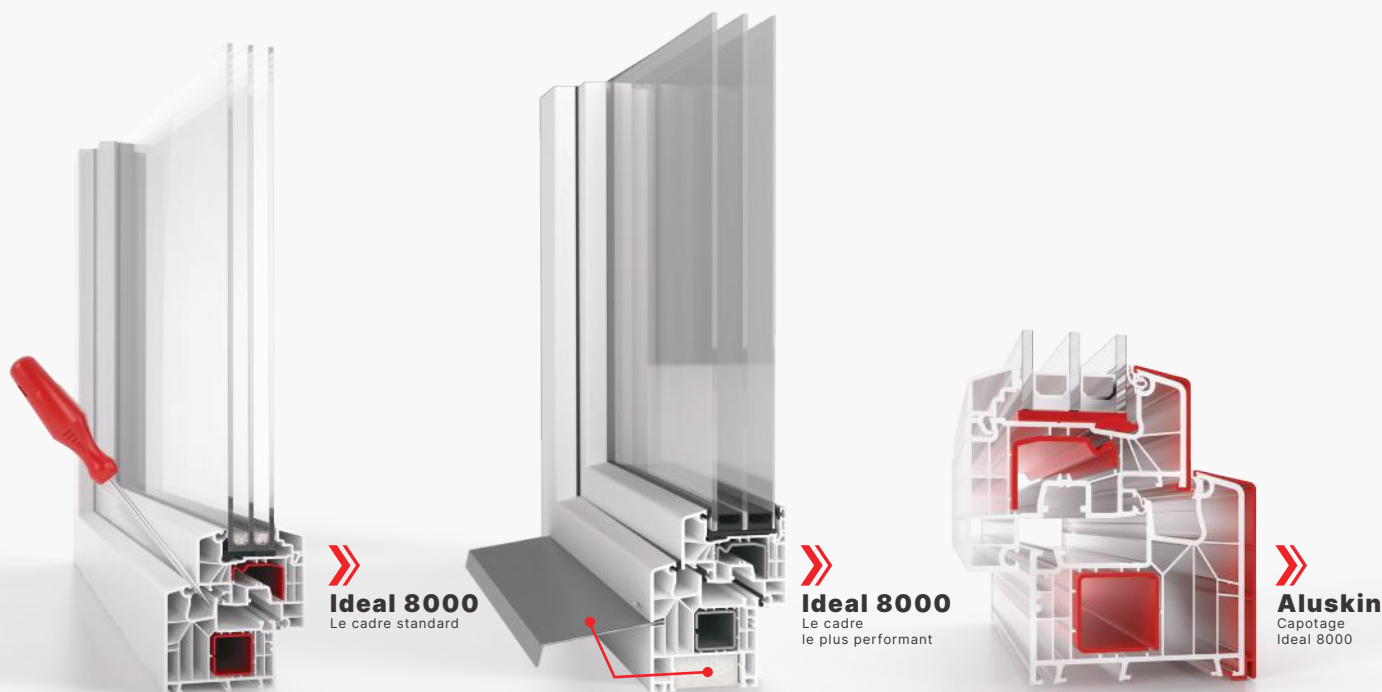

JOINTS **3**    LARGEUR **76**  
mm

\*Large choix de coloris

Coupe Ideal Neo MD avec les profiles 160x05 + 160x20

Coupe Ideal Neo MD avec les profiles 160x09 + 160x20