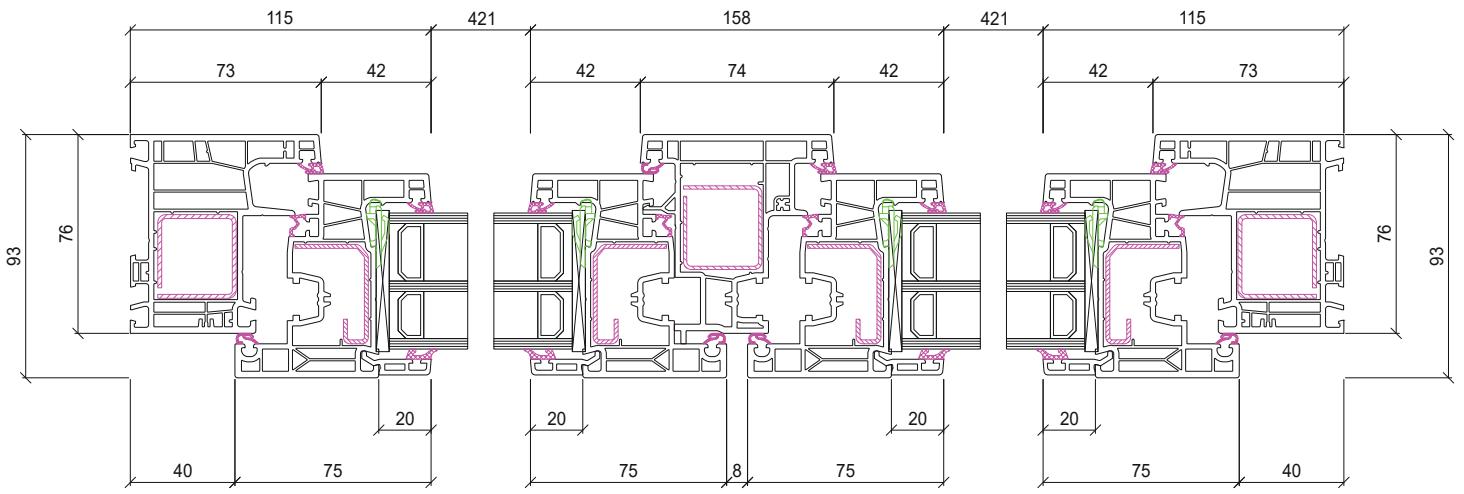

## Descriptif technique

nombre de chambres (dormant/ouvrant)	5/6
profondeur (dormant/ouvrant)	76/78
hauteur (dormant + ouvrant)	115
dormant Réno/Monobloc	oui
joint à frappe	3
poignée centrée	non
triple vitrage	oui
isolation thermique avec triple vitrage	$U_w 0.79 \text{ W}/(\text{m}^2\text{K})$
isolation thermique avec double vitrage	$U_w 1.2 \text{ W}/(\text{m}^2\text{K})$

JOINTS **3**    LARGEUR **76**  
mm

\*Large choix de coloris

Coupe Ideal Neo MD avec les profiles 160x05 + 160x20

Coupe Ideal Neo MD avec les profiles 160x09 + 160x20